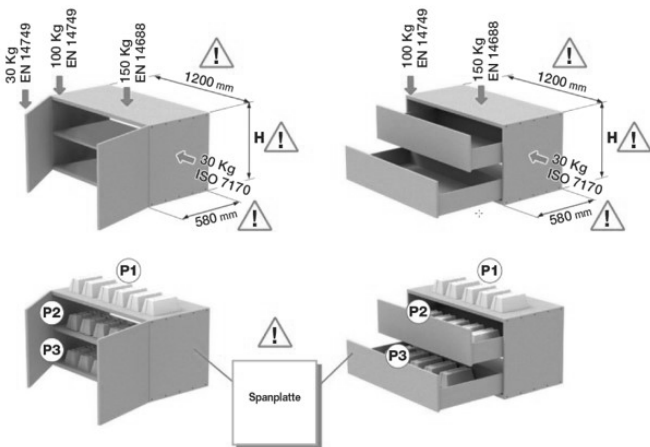

Nástěnné závěsy

Nábytek werkbad je vybaven nástěnnými závěsy nejvyšší kvality pro garanci maximální zátěže.

Závěsy jsou testovány dle evropských norem EN 14749, EN 14688 a ISO 7170.

Individuální nosnost nábytku může kolísat a závisí na typu skříňky, příslušném materiálu korpusu a vlastnostech zdi.