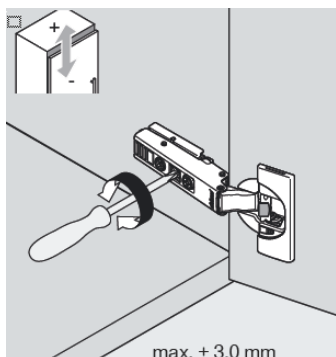

werkbad

**Seřízení dveřních a
nástěnných závěsů**

**Koupelnové umyvadlové
skříňky**

Seřízení dveřních závěsů

- Zásuvky jsou nastaveny z výroby. Za normálních okolností není třeba dalšího seřízení.

Seřízení vertikální výšky +/- 3 mm:

Seřízení horizontální šířky +/- 2 mm:

Nástěnné závěsy

Nábytek werkbad je vybaven nástěnnými závěsy nejvyšší kvality pro garanci maximální zátěže.

Závěsy jsou testovány dle evropských norem EN 14749, EN 14688 a ISO 7170.