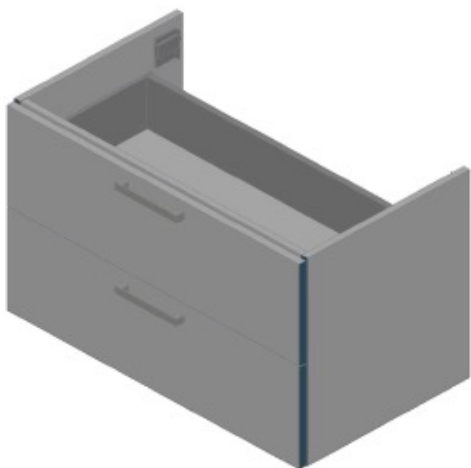

werkbad

**Seřízení dveřních a
nástěnných závěsů**

**Koupelnové umyvadlové
skříňky**

Seřízení dveřních závěsů

- Zásuvky jsou nastaveny z výroby. Za normálních okolností není třeba dalšího seřízení.

Seřízení vertikální výšky +/- 3 mm:

Seřízení horizontální šířky +/- 2 mm:

Nástěnné závěsy

Nábytek werkbad je vybaven nástěnnými závěsy nejvyšší kvality pro garanci maximální zátěže.

Závěsy jsou testovány dle evropských norem EN 14749, EN 14688 a ISO 7170.