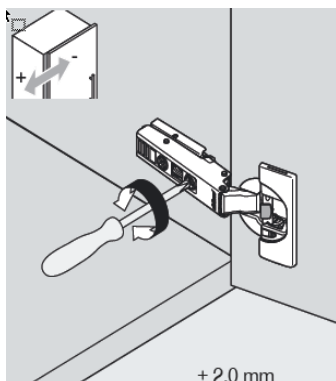

werkbad

**Seřízení dveřních a
nástěnných závěsů**

**Koupelnové umyvadlové
skříňky**

Seřízení dveřních závěsů

- Zásuvky jsou nastaveny z výroby. Za normálních okolností není třeba dalšího seřízení.

Seřízení vertikální výšky +/- 3 mm:

Seřízení horizontální šířky +/- 2 mm:

Nástěnné závěsy

Nábytek werkbad je vybaven nástěnnými závěsy nejvyšší kvality pro garanci maximální zátěže.

Závěsy jsou testovány dle evropských norem EN 14749, EN 14688 a ISO 7170.